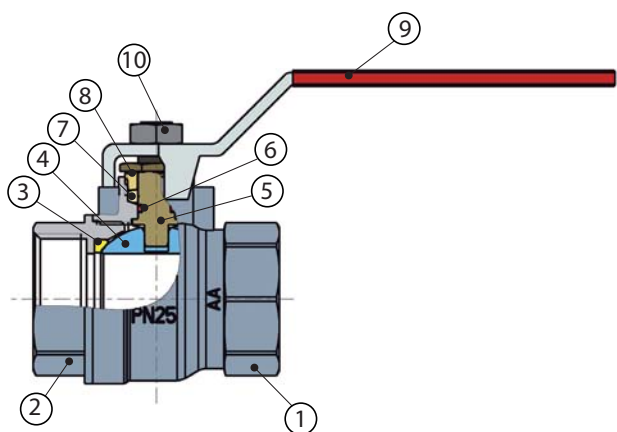

# EVERMID - IVR 918 - IVR 919 - IVR 920

- Valvola a sfera a passaggio standard. Attacchi filettati F/F (IVR 918) - M/F (IVR 919) - M/M (IVR 920). Impieghi: impiantistica idraulica, installazioni idrotermosanitarie, acquedotti, aria compressa.
- Brass standard bore ball valve. F/F (IVR 918) - M/F (IVR 919) - M/M (IVR 920) thread ends. Application: hydraulic, sanitary, compressed air industries.
- Kugelhahn mit Standarddurchgang. Anschlüsse mit I/I (IVR 918) - A/I (IVR 919) - A/A (IVR 920). Anwendung: Hydraulik, Sanitär, Druckluft-Industrie
- Vanne à sphère à passage standard. Taraudage F/F (IVR 918) - M/F (IVR 919) - MM (IVR 920). Application: hydraulique, sanitaire, air comprimé
- Стандартнопроходной шаровой кран. Резьбовые соединения В/В (IVR 918) - Н/В (IVR 919) - Н/Н (IVR 920). Сфера применения: гидравлика, санитария, орошение, сжатый воздух.

## KV

Misura - Size	KV
1/2" - 14	17
3/4" - 18	35
1" - 23	49
1" 1/4 - 29	86
1" 1/2 - 37	151
2" - 47	230
2" 1/2 - 50	265
3" - 61	510
4" - 75	790

## DIMENSIONI - DIMENSIONS (mm)

Size	Ø	F	F1	S	S1	S2	H	HI	H2	H3	L	L1	L2	L3	CH	CH1
1/2"	14	11	10	46	53	53	43	36			80	50			24	22
3/4"	18	11.5	11	52	58	58	45	39			80	50			30	27
1"	23	13.5	13	62	68		58	45			115	61			36	34
1" 1/4	29	16	15	74	82		62				115				46	44
1" 1/2	37	16.5	16	87	96		73				150				52	49
2"	47	17	17	98	107		80				150				65	61
2" 1/2	50	20		109			85				200				83	
3"	61	22		129			107				250				96	
4"	74	24		148			117				250				121	