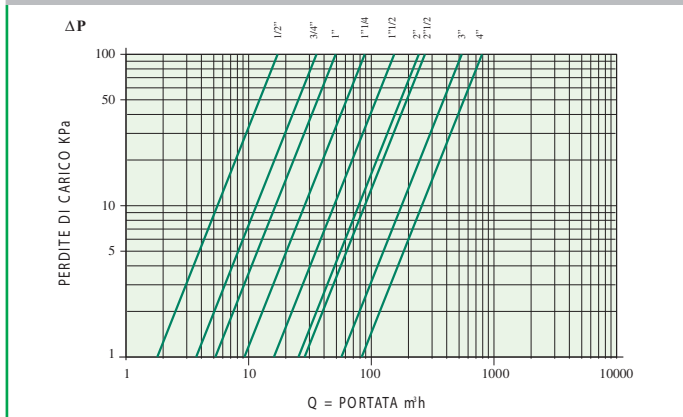

# EVERMID - IVR 918 - IVR 919 - IVR 920

- Valvola a sfera a passaggio standard. Attacchi filettati F/F (IVR 918) - M/F (IVR 919) - M/M (IVR 920). Impieghi: impiantistica idraulica, installazioni idrotermosanitarie, acquedotti, aria compressa.
- Brass standard bore ball valve. F/F (IVR 918) - M/F (IVR 919) - M/M (IVR 920) thread ends. Application: hydraulic, sanitary, compressed air industries.
- Kugelhahn mit Standarddurchgang. Anschlüsse mit I/I (IVR 918) - A/I (IVR 919) - A/A (IVR 920). Anwendung: Hydraulik, Sanitär, Druckluft-Industrie
- Vanne à sphère à passage standard. Taraudage F/F (IVR 918) - M/F (IVR 919) - MM (IVR 920). Application: hydraulique, sanitaire, air comprimé
- Стандартнопроходной шаровой кран. Резьбовые соединения В/В (IVR 918) - Н/В (IVR 919) - Н/Н (IVR 920). Сфера применения: гидравлика, санитария, орошение, сжатый воздух.

## Misura - Size

## KV

Misura - Size	KV
1/2" - 14	17
3/4" - 18	35
1" - 23	49
1" 1/4 - 29	86
1" 1/2 - 37	151
2" - 47	230
2" 1/2 - 50	265
3" - 61	510
4" - 75	790

## DIMENSIONI - DIMENSIONS (mm)

Size	Ø	F	F1	S	S1	S2	H	HI	H2	H3	L	L1	L2	L3	CH	CH1
1/2"	14	11	10	46	53	53	43	36			80	50			24	22
3/4"	18	11.5	11	52	58	58	45	39			80	50			30	27
1"	23	13.5	13	62	68		58	45			115	61			36	34
1" 1/4	29	16	15	74	82		62				115				46	44
1" 1/2	37	16.5	16	87	96		73				150				52	49
2"	47	17	17	98	107		80				150				65	61
2" 1/2	50	20		109			85				200				83	
3"	61	22		129			107				250				96	
4"	74	24		148			117				250				121	