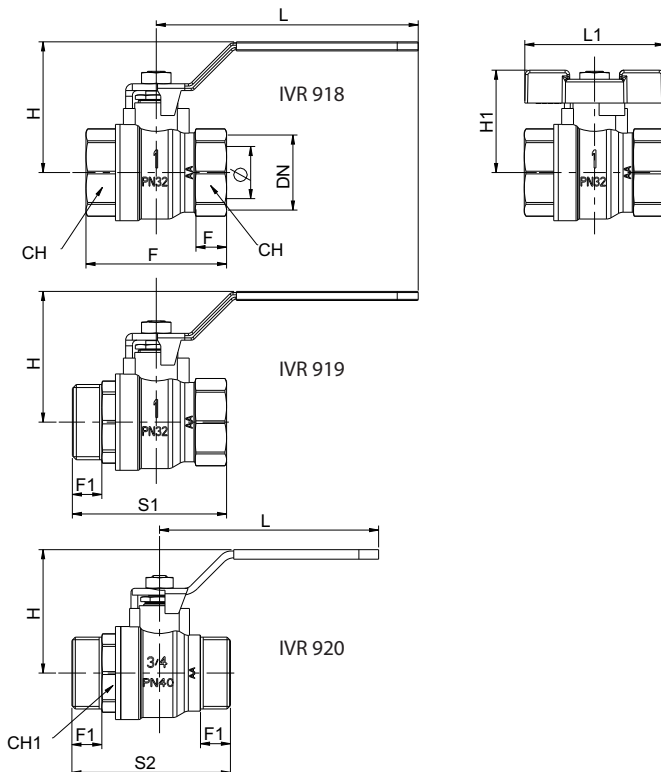

## PERDITE DI CARICO - FLOW AND PRESSURE DROPS

## Misura - Size

## KV

Misura - Size	KV
1/2" - 14	17
3/4" - 18	35
1" - 23	49
1" 1/4 - 29	86
1" 1/2 - 37	151
2" - 47	230
2" 1/2 - 50	265
3" - 61	510
4" - 75	790

## DIMENSIONI - DIMENSIONS (mm)

Size	Ø	F	F1	S	S1	S2	H	HI	H2	H3	L	L1	L2	L3	CH	CH1
1/2"	14	11	10	46	53	53	43	36			80	50			24	22
3/4"	18	11.5	11	52	58	58	45	39			80	50			30	27
1"	23	13.5	13	62	68		58	45			115	61			36	34
1" 1/4	29	16	15	74	82		62				115				46	44
1" 1/2	37	16.5	16	87	96		73				150				52	49
2"	47	17	17	98	107		80				150				65	61
2" 1/2	50	20		109			85				200				83	
3"	61	22		129			107				250				96	
4"	74	24		148			117				250				121	