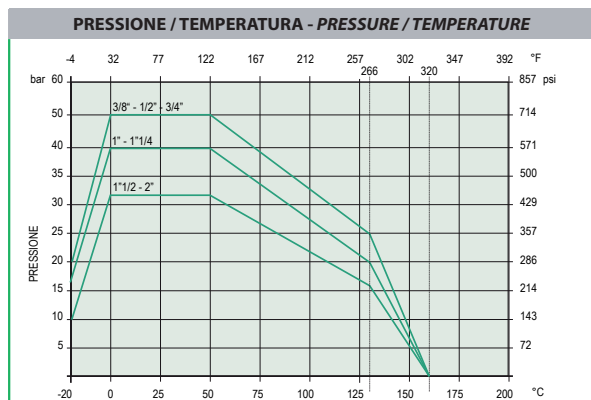

TOP - IVR 48 - IVR 49

- Valvola a sfera a passaggio totale. Attacchi filettati F/F (IVR 48) - M/F (IVR 49).
Impieghi: impiantistica idraulica, installazioni idrotermosanitarie, acquedotti, aria compressa.
- Full bore ball valve. F/F (IVR 48) - M/F (IVR 49) thread ends.
Application: hydraulic, sanitary, compressed air industries.
- Kugelhahn mit vollem Durchgang - Anschlüsse mit I/I (IVR 48) - A/I (IVR 49).
Anwendung: Hydraulik, Sanitär, Druckluft-Industrie.
- Vanne à sphère à passage intégral. Taraudage F/F (IVR 48) - M/F (IVR 49).
Application: hydraulique, sanitaire, air comprimé.
- Полнопроходной шаровой кран. Резьбовые соединения В/В (IVR 48) - Н/В (IVR 49).
Сфера применения: гидравлика, санитария, орошение, сжатый воздух.

Size

3/8" - 3/4" 50 bar
1" - 1 1/4" 40 bar
1 1/2" - 2" 32 bar

Max +160° C
Min -20° C

UNI EN 10226-1

Asta anticoppio
Anti blow-out stem

Misura - Size	KV
3/8" - 10	15
1/2" - 15	20
3/4" - 20	45
1" - 25	60
1" 1/4 - 32	100
1" 1/2 - 40	170
2" - 50	265

DIMENSIONI - DIMENSIONS (mm)

Size	Ø	F	F1	S	S1	S2	H	HI	H2	H3	L	L1	L2	L3	CH	CH1
3/8"	10	19	12	60	61					44				85	22	
1/2"	15	23	15	75	76					52				110	26	
3/4"	20	23	17	80	85					55				110	31	
1"	25	24	20	90	95					67				130	40	
1" 1/4	32	31	22	110	111					72				130	49	
1" 1/2	40	32	22	120	125					90				160	55	
2"	50	36	27	141	144					95				160	68	