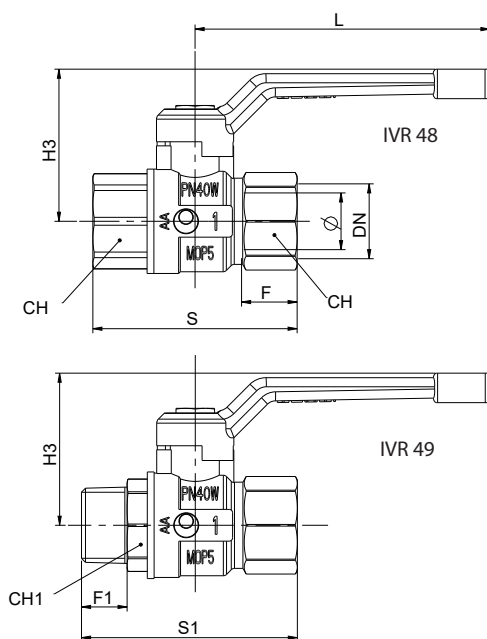

TOP - IVR 48 - IVR 49

- Valvola a sfera a passaggio totale. Attacchi filettati F/F (IVR 48) - M/F (IVR 49).
Impieghi: impiantistica idraulica, installazioni idrotermosanitarie, acquedotti, aria compressa.
- Full bore ball valve. F/F (IVR 48) - M/F (IVR 49) thread ends.
Application: hydraulic, sanitary, compressed air industries.
- Kugelhahn mit vollem Durchgang - Anschlüsse mit I/I (IVR 48) - A/I (IVR 49).
Anwendung: Hydraulik, Sanitär, Druckluft-Industrie.
- Vanne à sphère à passage intégral. Taraudage F/F (IVR 48) - M/F (IVR 49).
Application: hydraulique, sanitaire, air comprimé.
- Полнопроходной шаровой кран. Резьбовые соединения В/В (IVR 48) - Н/В (IVR 49).
Сфера применения: гидравлика, санитария, орошение, сжатый воздух.

N	DENOMINAZIONE PART NAME	MATERIALE MATERIAL	TRATTAMENTO TREATMENT
1	Corpo - Body	Ottone - Brass CW 617N - UNI EN 12165/98	Nichelato - Nickel plated
2	Manicotto Body end	Ottone - Brass CW 617N - UNI EN 12165/98	Nichelato - Nickel plated
3	Seggio - Seat	PTFE	
4	Sfera - Ball	Ottone - Brass CW 617N - UNI EN 12165/98	Cromata - Chrome plated
4	Sfera - Ball	AISI 304	
5	Asta - Stem	Ottone - Brass CW 614N - UNI EN 12164/98	
6	O-Ring - O-Ring	FKM	
7	Rondella - Seal	PTFE	
8	Premistoppa Packing nut	Ottone - Brass CW 614N - UNI EN 12164/98	
9	Maniglia - Handle	Alluminio - Aluminium	Verniciata - Painted
10	Dado - Nut	Acciaio - Steel	Zincato - Zinc plated

Size

3/8" - 3/4" 50 bar
1" - 1 1/4" 40 bar
1 1/2" - 2" 32 bar

Max +160° C
Min -20° C

UNI EN 10226-1

Asta anticoppio
Anti blow-out stem

Misura - Size	KV
3/8" - 10	15
1/2" - 15	20
3/4" - 20	45
1" - 25	60
1" 1/4 - 32	100
1" 1/2 - 40	170
2" - 50	265

DIMENSIONI - DIMENSIONS (mm)

Size	Ø	F	F1	S	S1	S2	H	HI	H2	H3	L	L1	L2	L3	CH	CH1
3/8"	10	19	12	60	61					44				85	22	
1/2"	15	23	15	75	76					52				110	26	
3/4"	20	23	17	80	85					55				110	31	
1"	25	24	20	90	95					67				130	40	
1" 1/4	32	31	22	110	111					72				130	49	
1" 1/2	40	32	22	120	125					90				160	55	
2"	50	36	27	141	144					95				160	68	