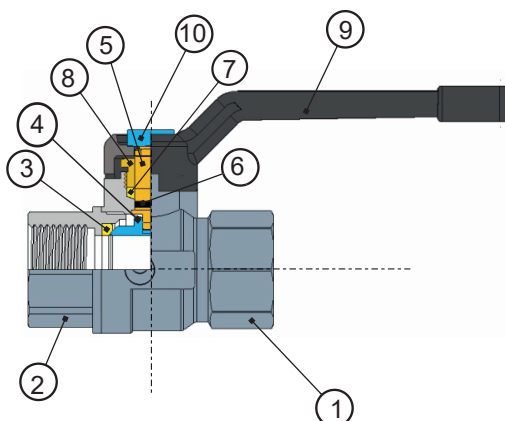

TOP - IVR 48 - IVR 49

- Valvola a sfera a passaggio totale. Attacchi filettati F/F (IVR 48) - M/F (IVR 49).
Impieghi: impiantistica idraulica, installazioni idrotermosanitarie, acquedotti, aria compressa.
- Full bore ball valve. F/F (IVR 48) - M/F (IVR 49) thread ends.
Application: hydraulic, sanitary, compressed air industries.
- Kugelhahn mit vollem Durchgang - Anschlüsse mit I/I (IVR 48) - A/I (IVR 49).
Anwendung: Hydraulik, Sanitär, Druckluft-Industrie.
- Vanne à sphère à passage intégral. Taraudage F/F (IVR 48) - M/F (IVR 49).
Application: hydraulique, sanitaire, air comprimé.
- Полнопроходной шаровой кран. Резьбовые соединения В/В (IVR 48) - Н/В (IVR 49).
Сфера применения: гидравлика, санитария, орошение, сжатый воздух.

N	DENOMINAZIONE PART NAME	MATERIALE MATERIAL	TRATTAMENTO TREATMENT
1	Corpo - Body	Ottone - Brass CW 617N - UNI EN 12165/98	Nichelato - Nickel plated
2	Manicotto Body end	Ottone - Brass CW 617N - UNI EN 12165/98	Nichelato - Nickel plated
3	Seggio - Seat	PTFE	
4	Sfera - Ball	Ottone - Brass CW 617N - UNI EN 12165/98	Cromata - Chrome plated
4	Sfera - Ball	AISI 304	
5	Asta - Stem	Ottone - Brass CW 614N - UNI EN 12164/98	
6	O-Ring - O-Ring	FKM	
7	Rondella - Seal	PTFE	
8	Premistoppa Packing nut	Ottone - Brass CW 614N - UNI EN 12164/98	
9	Maniglia - Handle	Alluminio - Aluminium	Verniciata - Painted
10	Dado - Nut	Acciaio - Steel	Zincato - Zinc plated

Size

3/8" - 3/4" 50 bar
1" - 1 1/4" 40 bar
1 1/2" - 2" 32 bar

Max +160° C
Min -20° C

UNI EN 10226-1

Asta anticoppio
Anti blow-out stem

Misura - Size	KV
3/8" - 10	15
1/2" - 15	20
3/4" - 20	45
1" - 25	60
1" 1/4 - 32	100
1" 1/2 - 40	170
2" - 50	265

DIMENSIONI - DIMENSIONS (mm)

Size	Ø	F	F1	S	S1	S2	H	HI	H2	H3	L	L1	L2	L3	CH	CH1
3/8"	10	19	12	60	61					44				85	22	
1/2"	15	23	15	75	76					52				110	26	
3/4"	20	23	17	80	85					55				110	31	
1"	25	24	20	90	95					67				130	40	
1" 1/4	32	31	22	110	111					72				130	49	
1" 1/2	40	32	22	120	125					90				160	55	
2"	50	36	27	141	144					95				160	68	