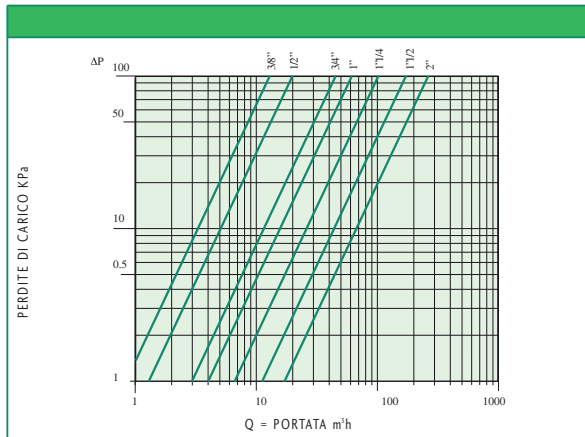

Size

3/8" - 3/4" 50 bar
1" - 1 1/4" 40 bar
1 1/2" - 2" 32 bar

Max +160° C
Min -20° C

UNI EN 10226-1

Asta anticoppio
Anti blow-out stem

Misura - Size	KV
3/8" - 10	15
1/2" - 15	20
3/4" - 20	45
1" - 25	60
1" 1/4 - 32	100
1" 1/2 - 40	170
2" - 50	265

DIMENSIONI - DIMENSIONS (mm)

Size	Ø	F	F1	S	S1	S2	H	HI	H2	H3	L	L1	L2	L3	CH	CH1
3/8"	10	19	12	60	61					44				85	22	
1/2"	15	23	15	75	76					52				110	26	
3/4"	20	23	17	80	85					55				110	31	
1"	25	24	20	90	95					67				130	40	
1" 1/4	32	31	22	110	111					72				130	49	
1" 1/2	40	32	22	120	125					90				160	55	
2"	50	36	27	141	144					95				160	68	