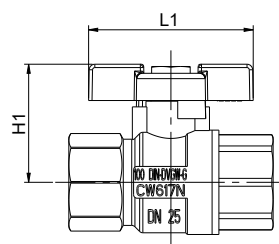

TOP - IVR 48 - IVR 49

- Valvola a sfera a passaggio totale. Attacchi filettati F/F (IVR 48) - M/F (IVR 49).
Impieghi: impiantistica idraulica, installazioni idrotermosanitarie, acquedotti, aria compressa.
- Full bore ball valve. F/F (IVR 48) - M/F (IVR 49) thread ends.
Application: hydraulic, sanitary, compressed air industries.
- Kugelhahn mit vollem Durchgang - Anschlüsse mit I/I (IVR 48) - A/I (IVR 49).
Anwendung: Hydraulik, Sanitär, Druckluft-Industrie.
- Vanne à sphère à passage intégral. Taraudage F/F (IVR 48) - M/F (IVR 49).
Application: hydraulique, sanitaire, air comprimé.
- Полнопроходной шаровой кран. Резьбовые соединения В/В (IVR 48) - Н/В (IVR 49).
Сфера применения: гидравлика, санитария, орошение, сжатый воздух.

N	DENOMINAZIONE PART NAME	MATERIALE MATERIAL	TRATTAMENTO TREATMENT
1	Corpo - Body	Ottone - Brass CW 617N - UNI EN 12165/98	Nichelato - Nickel plated
2	Manicotto Body end	Ottone - Brass CW 617N - UNI EN 12165/98	Nichelato - Nickel plated
3	Seggio - Seat	PTFE	
4	Sfera - Ball	Ottone - Brass CW 617N - UNI EN 12165/98	Cromata - Chrome plated
4	Sfera - Ball	AISI 304	
5	Asta - Stem	Ottone - Brass CW 614N - UNI EN 12164/98	
6	O-Ring - O-Ring	FKM	
7	Rondella - Seal	PTFE	
8	Premistoppa Packing nut	Ottone - Brass CW 614N - UNI EN 12164/98	
9	Maniglia - Handle	Alluminio - Aluminium	Verniciata - Painted
10	Dado - Nut	Acciaio - Steel	Zincato - Zinc plated

Size

3/8" - 3/4" 50 bar
1" - 1 1/4" 40 bar
1 1/2" - 2" 32 bar

Max +160° C
Min -20° C

UNI EN 10226-1

Asta anticoppio
Anti blow-out stem

Misura - Size	KV
3/8" - 10	15
1/2" - 15	20
3/4" - 20	45
1" - 25	60
1" 1/4 - 32	100
1" 1/2 - 40	170
2" - 50	265

DIMENSIONI - DIMENSIONS (mm)

Size	Ø	F	F1	S	S1	S2	H	HI	H2	H3	L	L1	L2	L3	CH	CH1
3/8"	10	19	12	60	61					44				85	22	
1/2"	15	23	15	75	76					52				110	26	
3/4"	20	23	17	80	85					55				110	31	
1"	25	24	20	90	95					67				130	40	
1" 1/4	32	31	22	110	111					72				130	49	
1" 1/2	40	32	22	120	125					90				160	55	
2"	50	36	27	141	144					95				160	68	