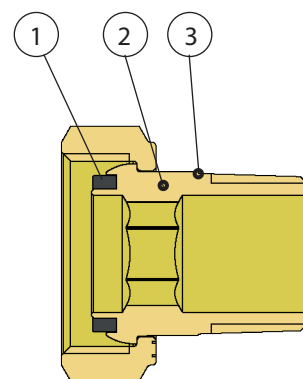

IVR 326

 Bocchettone per Saturn e Mercury senza autotenuta (codolo + calotta).

 Without auto-seal tail piece for Saturn e Mercury - (tail piece and nut).

 Mutter für Saturn/Mercury ohne Selbstdichtung - (Schaft + Kappe).

 Raccord pour Saturn et Mercury - non étanche (queue + calotte).

 Патрубок без самогерметизации для моделей Saturn и Mercury (хвостовая часть с гайкой).

N	DENOMINAZIONE PART NAME	MATERIALE MATERIAL	TRATTAMENTO TREATMENT
1	Guarnizione - Gasket	P.T.F.E.	
2	Calotta - Nut	Ottone - Brass CW 617N-UNI -EN 12165/98	Nichelato Nickel plated
3	Bocchettone - Tail piece	Ottone - Brass CW 617N-UNI -EN 12165/98	Nichelato Nickel plated

Type	F1	F	S	Ch	Ch1
3/8"	1/2"	3/8"	30	27	9
1/2"	3/4"	1/2"	33	30	12
3/4"	1"	3/4"	37	37	