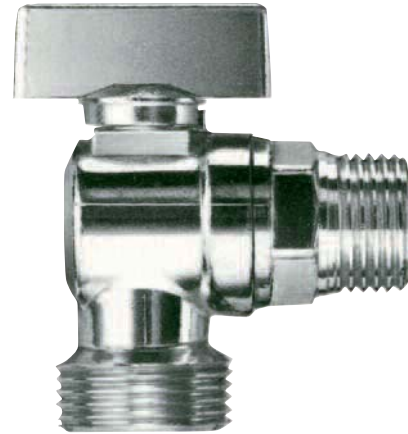

RUBINETTO LAVATRICE - IVR 136 - IVR 136A

Rubinetto per lavatrice - Attacchi filettati M/M.

Washing machine valve - Threaded ends M/M.

Soupape pour machine à laver - Taraudage pas M/M.

Kugelhahn für Waschmaschinen - Anschlussgewinde A/A.

Кран для стиральной машины - соединения Н/Н

ELENCO DEI MATERIALI:

Corpo: **CW617N UNI EN 12165**

Componenti interni: **CW614N UNI EN 12164**

O-rings: **NBR 70sh**

Particolari in plastica: **ABS**

IVR 136

Rubinetto per lavatrice con rosone

Attacchi filettati M/M.

Washing machine valve with rosette

Threaded ends M/M.

Soupape pour machine à laver avec rosette

Taraudage pas M/M.

Kugelhahn für Waschmaschinen mit rosette

Anschlussgewinde A/A.

Кран для стиральной машины с круглой насадкой
соединения Н/Н

ELENCO DEI MATERIALI:

Corpo: **CW617N UNI EN 12165**

Componenti interni: **CW614N UNI EN 12164**

O-rings: **NBR 70sh**

Particolari in plastica: **ABS**

IVR 136/A

DN1 x DN2	3/8" x 3/4"	1/2" x 1/2"	1/2" x 3/4"
Ø	9	9	9
F	10	10	10
S	27	38	27
H	31,5	31,5	31,5
H1	30	40	30
L	38	38	38