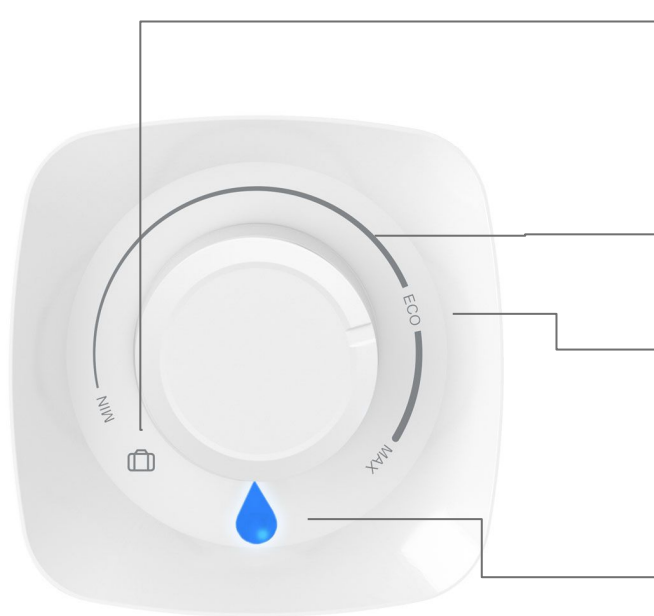

Режим відсутності

ЕВН підтримує температуру води на рівні 7 °С, захищаючи від замерзання пристрій та скорочуючи енерговитрати.

Режим ручного регулювання

ЕВН підтримує температуру води задану ручним регулюванням до 65°С

Режим ECO

Положення ECO на ручці дозволяє підтримувати температуру води на рівні 50-55°С для більшої економії енергії та продовження терміну служби виробу (запобігає утворенню накипу)

Індикація нагріву води

Синій колір лампи вказує на достатню температуру води в баку для душу. Червоний колір вказує на нагрівання води